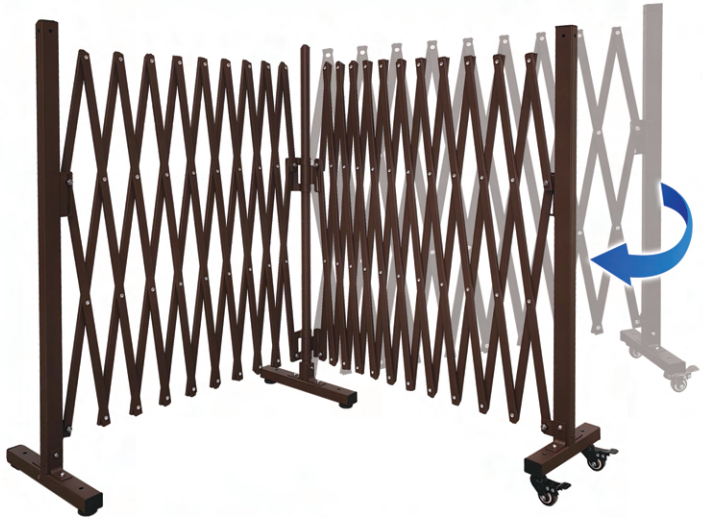

新発売!
史上初!

無料サンプル貸し出し中!!

Vの字ゲート

特許取得済

意匠登録申請中

2024.02発売

ここが
スゴイ!
Check

最大約200度まで展開できます

角度をつけられる!

中央部分で最大約200度まで角度をつけられ、自立して設置可能。
壁などと組み合わせると、簡単に区画を作る事ができます。

ここが
スゴイ!
Check

サビに強い

雨風に晒されても錆びにくい、高級なアルミ製です。
木製のように朽ちる事なく、いつまでも美しくご使用いただけます。

ここが
スゴイ!
Check

連結可能!

付属の連結ボルトを使用すると
複数台を連結できます。
横並びに複数連結すれば、大きな区画
を作ることも可能です。

最大200度の
角度がつけられます!

折りたたむと
こんなにコンパクト!

特徴

- 脚パーツを取り付けるだけのシンプル設計
- 置くだけでも設置可能
- 連結で自在に区画が作れる
- 片側キャスター付きでスムーズ開閉
- 膨らみ防止用口の字型杭、アンカーボルト付き

用途

- 屋内・屋外
- 工事現場
- イベント会場
- 玄関門扉
- 駐車場
- 通路の間仕切り
- 資材置き場や倉庫など

豊富なカラーが続々登場予定!